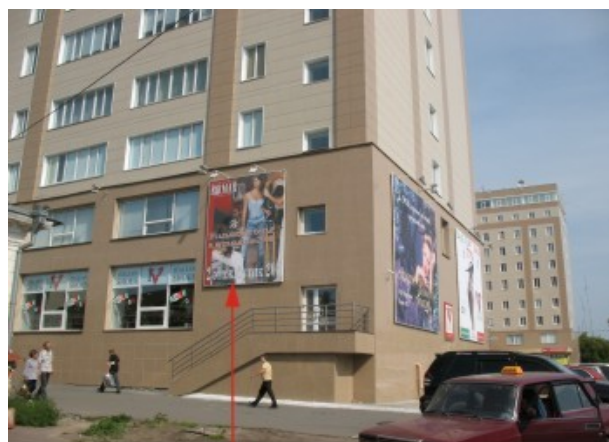

№4

№5

Ул.Герцена (напротив Traveler`s кафе)