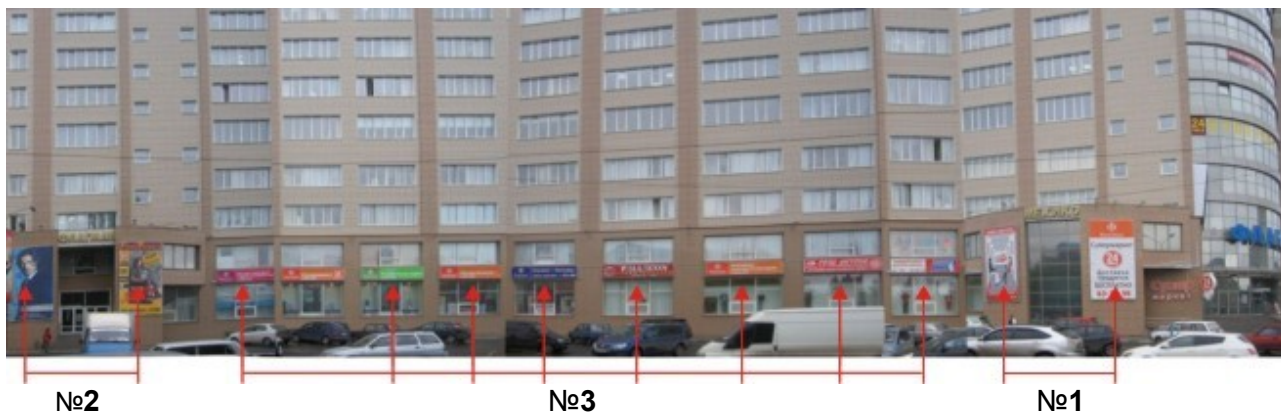

Вкладывание в попку в супермаркете ТОК "Флагман".

Стоимость услуги - 2 руб/экз., 6000 руб/неделя.

Размещение рекламы на фасаде ТОК "Флагман"

Металлоконструкции с подсветкой / световые короба

Со стороны ул.Фрунзе