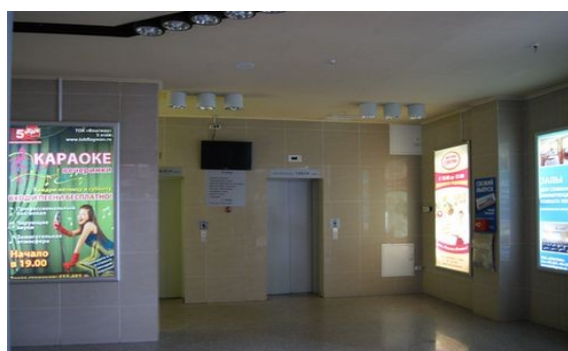

Внутренние рекламоносители

■ Световые панели

Расположены на 1,2,3,4,5-ом этажах ТОК «Флагман».

Размер световой панели
 (горизонтальный x вертикальный), мм

Стоимость аренды в месяц, руб.*

500x1500
 700x1500 vip
 1000x1500 / 1000x1500 vip
 900x2000, 1800x1200
 900x3000

1000
 4000
 2000-2500 / 5000-6000
 3000
 4000

* цена зависит от месторасположения панели

Световая панель в боулинг-центре
 «Флагман», расположена над ресепшен.

Размер - 3000 ммx850 мм.

Аренда - 3000 руб/месяц.

■ Размещение промо-продукции на информационных стендах

"Возьми с собой", расположенных на 1,2,5-ом этажах и при спуске в супермаркет ТОК "Флагман"

Стенды находятся в местах с большой проходимостью людей, там, где посетители комплекса могут прочесть Вашу рекламу на стенде и взять необходимую для них визитку.